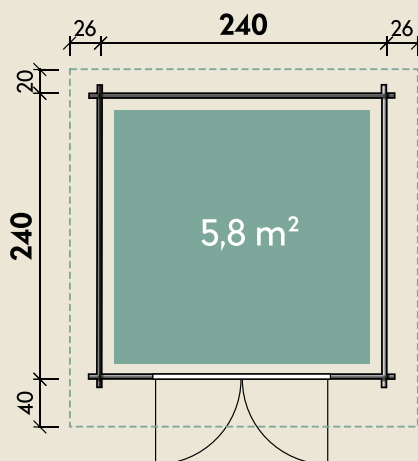

Mehr Produkte finden Sie
in unserem Katalog!

Art.-Nr. 828 040

DIMENSIONEN

	Bohlenstärke	28 mm
	Innenmaß	234 x 234 cm
	Sockelmaß	240 x 240 cm
	Gesamtmaß	292 x 300 cm
	Grundfläche	5,8 m ²
	Rauminhalt	11,4 m ³
	Firsthöhe	222 cm
	Seitenwandhöhe	194 cm
	Dachüberstand vorne/seitlich/hinten	40/ 28/ 20 cm
	Dachneigung	13 °
	Dachfläche	9 m ²
	Dachbretter	18 mm
	Fußboden	18 mm

TÜREN & FENSTER

	Doppeltür (Normalglas)	149 x 177 cm
--	---------------------------	--------------

VERPACKUNG

	Paketmaß	
	Paket 1	340 x 120 x 50 cm
	Gesamtgewicht	521 kg

ZUBEHÖR

2 Rollen Dachpappe zu 6 m
4 VE Dachschindeln
Dachrinne
Kunststoff 421Bx anthrazit
Alu bis 300 cm
mit 2 Fallrohren

Berit 2424

28 mm | 240 x 240 cm | 5,8 m²

5 JAHRE
GARANTIE

Durch Kunden farblich behandelt.

Die UVP-Preise finden Sie in der Preisliste oder unter:
www.finnhaus.de/downloads.php

Alle Preise sind empfohlene Verkaufspreise inklusive der gesetzlichen MwSt.
Weitere Informationen finden Sie unter: www.finnhaus.de oder im aktuellen Katalog.
Technische Änderungen, Druckfehler und Irrtümer vorbehalten.